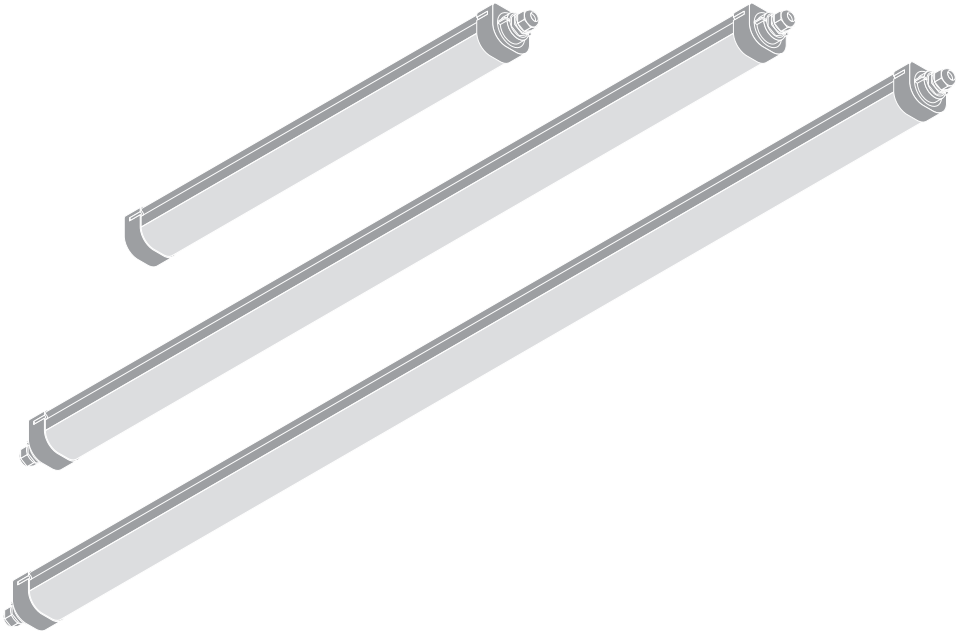

DAMPPROOF COMPACT

	EAN	l x w x h [mm]	W	V _{AC}	Hz	lm
DP COMP 600 V 16W 840 IP66	4058075740853	643x60x53	16	220-240V	50/60Hz	1920
DP COMP 1200 V 33W 840 IP66 PS	4058075740877	1243x60x53	21/33*	220-240V	50/60Hz	2600/3960*
DP COMP 1500 V 50W 840 IP66 PS	4058075740891	1543x60x53	34/50*	220-240V	50/60Hz	4200/6100*
DP COMP TH 1200 V 33W 840 IP66 PS	4058075740914	1285x60x53	21/33*	220-240V	50/60Hz	2600/3960*
DP COMP TH 1500 V 50W 840 IP66 PS	4058075740938	1585x60x53	34/50*	220-240V	50/60Hz	4200/6100*
DP COMP TH 1200 V 33W 865 IP66 PS	4058075740952	1285x60x53	21/33*	220-240V	50/60Hz	2600/3960*
DP COMP TH 1500 V 50W 865 IP66 PS	4058075740976	1585x60x53	34/50*	220-240V	50/60Hz	4200/6100*
DP COMP TH 1500 V 62W 840 IP66	4058075740990	1585x60x53	62	220-240V	50/60Hz	7500