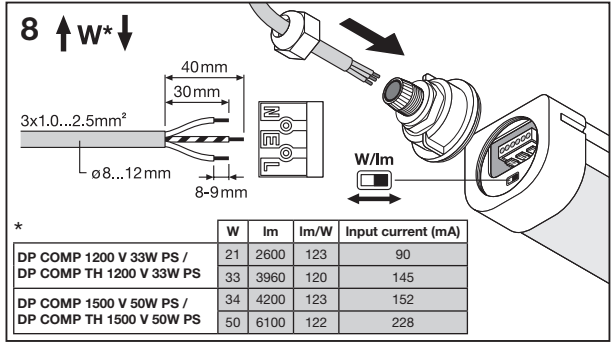

FR
Cet appareil se recycle

À DÉPOSER EN MAGASIN
OU
À DÉPOSER EN DÉCHÈTERIE

C10449057
G11133891
14.06.22

LEDVANCE GmbH
Steinerne Furt 62
86167 Augsburg, Germany
www.ledvance.com

© LEDVANCE Ltd, Aquila House
Delta Crescent, Westbrook, Warrington
WA5 7NR, United Kingdom

Points de collecte sur www.quefairedemesdechets.fr