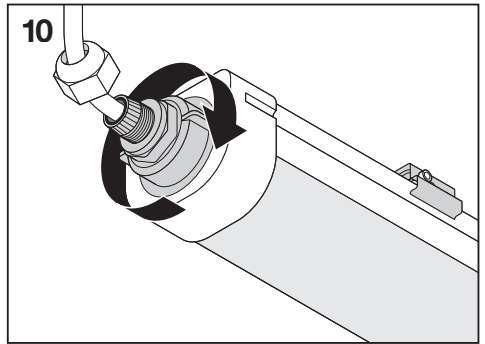

FR
Cet appareil se recycle

À DÉPOSER EN MAGASIN
OU
À DÉPOSER EN DÉCHÈTERIE

C10449057
G11133891
14.06.22

LEDVANCE GmbH
Steinerne Furt 62
86167 Augsburg, Germany
www.ledvance.com

© LEDVANCE Ltd, Aquila House
Delta Crescent, Westbrook, Warrington
WA5 7NR, United Kingdom

Points de collecte sur www.quefairedemesdechets.fr