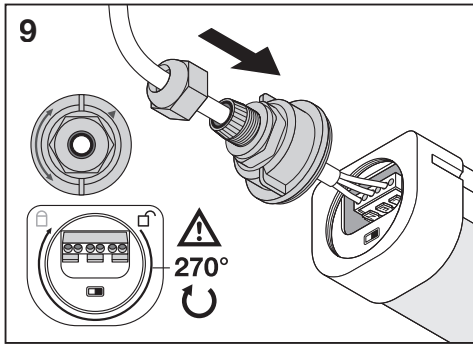

FR
Cet appareil se recycle

À DÉPOSER EN MAGASIN
OU
À DÉPOSER EN DÉCHÈTERIE

C10449057
G11133891
14.06.22

LEDVANCE GmbH
Steinerne Furt 62
86167 Augsburg, Germany
www.ledvance.com

© LEDVANCE Ltd, Aquila House
Delta Crescent, Westbrook, Warrington
WA5 7NR, United Kingdom

Points de collecte sur www.quefairedemesdechets.fr