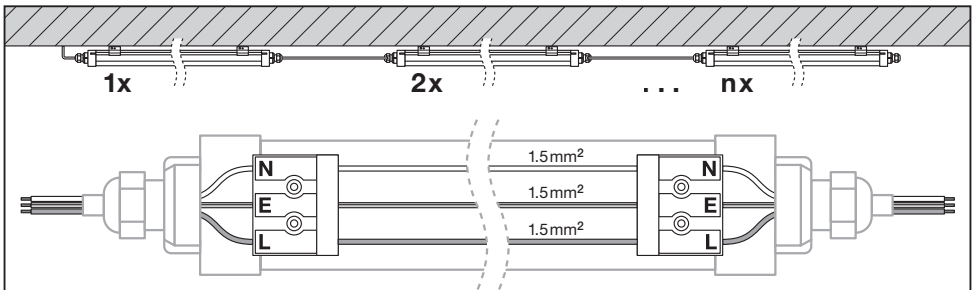

DAMPPROOF COMPACT

	EAN	l x w x h [mm]	W	V _{AC}	Hz	lm
DP COMP 600 V 16W 840 IP66	4058075740853	643x60x53	16	220-240V	50/60Hz	1920
DP COMP 1200 V 33W 840 IP66 PS	4058075740877	1243x60x53	21/33*	220-240V	50/60Hz	2600/3960*
DP COMP 1500 V 50W 840 IP66 PS	4058075740891	1543x60x53	34/50*	220-240V	50/60Hz	4200/6100*
DP COMP TH 1200 V 33W 840 IP66 PS	4058075740914	1285x60x53	21/33*	220-240V	50/60Hz	2600/3960*
DP COMP TH 1500 V 50W 840 IP66 PS	4058075740938	1585x60x53	34/50*	220-240V	50/60Hz	4200/6100*
DP COMP TH 1200 V 33W 865 IP66 PS	4058075740952	1285x60x53	21/33*	220-240V	50/60Hz	2600/3960*
DP COMP TH 1500 V 50W 865 IP66 PS	4058075740976	1585x60x53	34/50*	220-240V	50/60Hz	4200/6100*
DP COMP TH 1500 V 62W 840 IP66	4058075740990	1585x60x53	62	220-240V	50/60Hz	7500

	EAN	lm/W	K	IP	IK	∇	R _a	Δ (°C)	PF	⚖️
DP COMP 600 V 16W 840 IP66	4058075740853	120	4000K	66	08	120°	> 80	-20...+45	> 0.9	0.4 kg
DP COMP 1200 V 33W 840 IP66 PS	4058075740877	123/120	4000K	66	08	120°	> 80	-20...+45	> 0.9	0.6 kg
DP COMP 1500 V 50W 840 IP66 PS	4058075740891	123/122	4000K	66	08	120°	> 80	-20...+45	> 0.9	0.8 kg
DP COMP TH 1200 V 33W 840 IP66 PS	4058075740914	123/120	4000K	66	08	120°	> 80	-20...+45	> 0.9	0.9 kg
DP COMP TH 1500 V 50W 840 IP66 PS	4058075740938	123/122	4000K	66	08	120°	> 80	-20...+45	> 0.9	1.0 kg
DP COMP TH 1200 V 33W 865 IP66 PS	4058075740952	123/120	6500K	66	08	120°	> 80	-20...+45	> 0.9	0.9 kg
DP COMP TH 1500 V 50W 865 IP66 PS	4058075740976	123/122	6500K	66	08	120°	> 80	-20...+45	> 0.9	1.0 kg
DP COMP TH 1500 V 62W 840 IP66	4058075740990	120	4000K	66	08	120°	> 80	-20...+45	> 0.9	1.0 kg