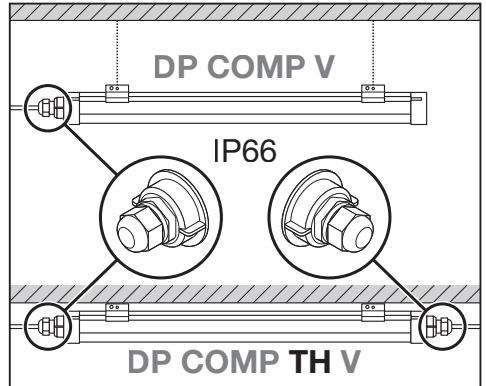

DAMPPROOF COMPACT

	EAN	l x w x h [mm]	W	V _{AC}	Hz	lm
DP COMP 600 V 16W 840 IP66	4058075740853	643x60x53	16	220-240V	50/60Hz	1920
DP COMP 1200 V 33W 840 IP66 PS	4058075740877	1243x60x53	21/33*	220-240V	50/60Hz	2600/3960*
DP COMP 1500 V 50W 840 IP66 PS	4058075740891	1543x60x53	34/50*	220-240V	50/60Hz	4200/6100*
DP COMP TH 1200 V 33W 840 IP66 PS	4058075740914	1285x60x53	21/33*	220-240V	50/60Hz	2600/3960*
DP COMP TH 1500 V 50W 840 IP66 PS	4058075740938	1585x60x53	34/50*	220-240V	50/60Hz	4200/6100*
DP COMP TH 1200 V 33W 865 IP66 PS	4058075740952	1285x60x53	21/33*	220-240V	50/60Hz	2600/3960*
DP COMP TH 1500 V 50W 865 IP66 PS	4058075740976	1585x60x53	34/50*	220-240V	50/60Hz	4200/6100*
DP COMP TH 1500 V 62W 840 IP66	4058075740990	1585x60x53	62	220-240V	50/60Hz	7500

	EAN	lm/W	K	IP	IK	∇	R _a	Δ (°C)	PF	⚖️
DP COMP 600 V 16W 840 IP66	4058075740853	120	4000K	66	08	120°	> 80	-20...+45	> 0.9	0.4 kg
DP COMP 1200 V 33W 840 IP66 PS	4058075740877	123/120	4000K	66	08	120°	> 80	-20...+45	> 0.9	0.6 kg
DP COMP 1500 V 50W 840 IP66 PS	4058075740891	123/122	4000K	66	08	120°	> 80	-20...+45	> 0.9	0.8 kg
DP COMP TH 1200 V 33W 840 IP66 PS	4058075740914	123/120	4000K	66	08	120°	> 80	-20...+45	> 0.9	0.9 kg
DP COMP TH 1500 V 50W 840 IP66 PS	4058075740938	123/122	4000K	66	08	120°	> 80	-20...+45	> 0.9	1.0 kg
DP COMP TH 1200 V 33W 865 IP66 PS	4058075740952	123/120	6500K	66	08	120°	> 80	-20...+45	> 0.9	0.9 kg
DP COMP TH 1500 V 50W 865 IP66 PS	4058075740976	123/122	6500K	66	08	120°	> 80	-20...+45	> 0.9	1.0 kg
DP COMP TH 1500 V 62W 840 IP66	4058075740990	120	4000K	66	08	120°	> 80	-20...+45	> 0.9	1.0 kg