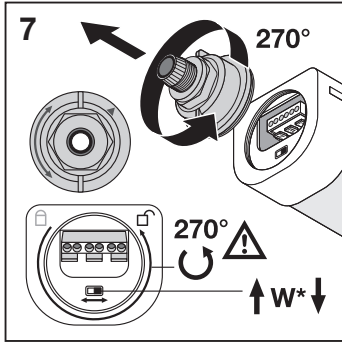

FR
Cet appareil se recycle

À DÉPOSER EN MAGASIN
OU
À DÉPOSER EN DÉCHÈTERIE

C10449057
G11133891
14.06.22

LEDVANCE GmbH
Steinerne Furt 62
86167 Augsburg, Germany
www.ledvance.com

© LEDVANCE Ltd, Aquila House
Delta Crescent, Westbrook, Warrington
WA5 7NR, United Kingdom

Points de collecte sur www.quefairedemesdechets.fr