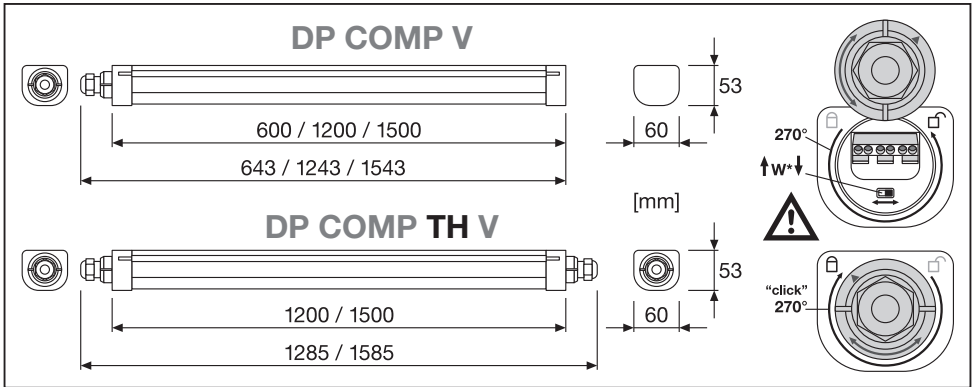

DAMPPROOF COMPACT

	EAN	l x w x h [mm]	W	V _{AC}	Hz	lm
DP COMP 600 V 16W 840 IP66	4058075740853	643x60x53	16	220-240V	50/60Hz	1920
DP COMP 1200 V 33W 840 IP66 PS	4058075740877	1243x60x53	21/33*	220-240V	50/60Hz	2600/3960*
DP COMP 1500 V 50W 840 IP66 PS	4058075740891	1543x60x53	34/50*	220-240V	50/60Hz	4200/6100*
DP COMP TH 1200 V 33W 840 IP66 PS	4058075740914	1285x60x53	21/33*	220-240V	50/60Hz	2600/3960*
DP COMP TH 1500 V 50W 840 IP66 PS	4058075740938	1585x60x53	34/50*	220-240V	50/60Hz	4200/6100*
DP COMP TH 1200 V 33W 865 IP66 PS	4058075740952	1285x60x53	21/33*	220-240V	50/60Hz	2600/3960*
DP COMP TH 1500 V 50W 865 IP66 PS	4058075740976	1585x60x53	34/50*	220-240V	50/60Hz	4200/6100*
DP COMP TH 1500 V 62W 840 IP66	4058075740990	1585x60x53	62	220-240V	50/60Hz	7500

	EAN	lm/W	K	IP	IK	∇	R _a	Δ (°C)	PF	⚖️
DP COMP 600 V 16W 840 IP66	4058075740853	120	4000K	66	08	120°	> 80	-20...+45	> 0.9	0.4 kg
DP COMP 1200 V 33W 840 IP66 PS	4058075740877	123/120	4000K	66	08	120°	> 80	-20...+45	> 0.9	0.6 kg
DP COMP 1500 V 50W 840 IP66 PS	4058075740891	123/122	4000K	66	08	120°	> 80	-20...+45	> 0.9	0.8 kg
DP COMP TH 1200 V 33W 840 IP66 PS	4058075740914	123/120	4000K	66	08	120°	> 80	-20...+45	> 0.9	0.9 kg
DP COMP TH 1500 V 50W 840 IP66 PS	4058075740938	123/122	4000K	66	08	120°	> 80	-20...+45	> 0.9	1.0 kg
DP COMP TH 1200 V 33W 865 IP66 PS	4058075740952	123/120	6500K	66	08	120°	> 80	-20...+45	> 0.9	0.9 kg
DP COMP TH 1500 V 50W 865 IP66 PS	4058075740976	123/122	6500K	66	08	120°	> 80	-20...+45	> 0.9	1.0 kg
DP COMP TH 1500 V 62W 840 IP66	4058075740990	120	4000K	66	08	120°	> 80	-20...+45	> 0.9	1.0 kg

n	B10	B16	C10	C16	Nx
DP COMP V 600	68	109	90	145	N/A
DP COMP TH V 1200	31	50	42	67	80
DP COMP TH V 1500 (50W)	20	33	27	44	51
DP COMP TH V 1500 (62W)	16	26	22	35	42

FR
 Cet appareil se recycle

À DÉPOSER EN MAGASIN
 OU
 À DÉPOSER EN DÉCHÈTERIE