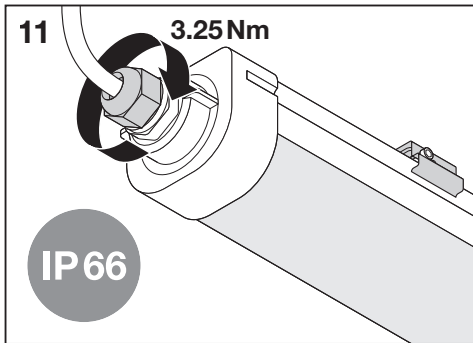

FR
Cet appareil se recycle

À DÉPOSER EN MAGASIN
OU
À DÉPOSER EN DÉCHÈTERIE

C10449057
G11133891
14.06.22

LEDVANCE GmbH
Steinerne Furt 62
86167 Augsburg, Germany
www.ledvance.com

© LEDVANCE Ltd, Aquila House
Delta Crescent, Westbrook, Warrington
WA5 7NR, United Kingdom

Points de collecte sur www.quefairedemesdechets.fr